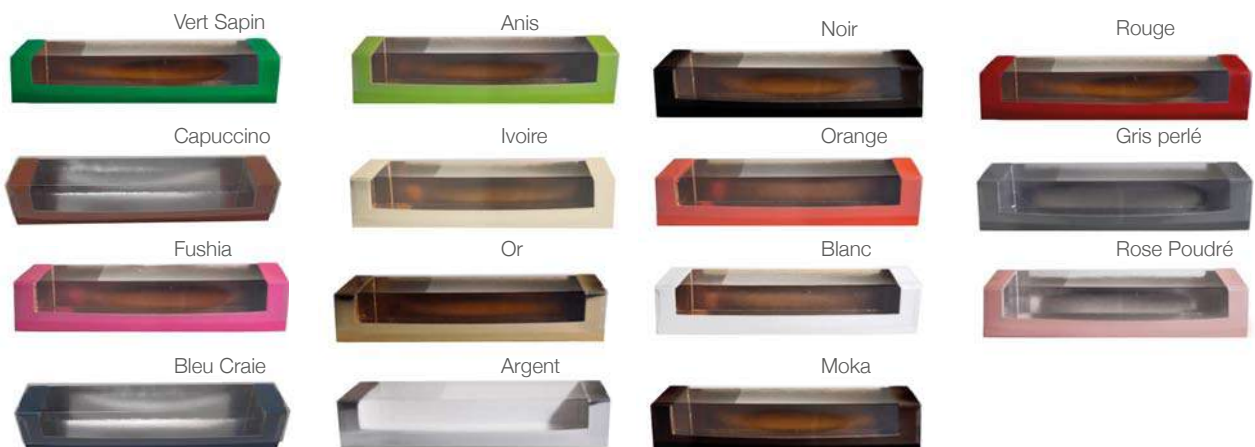

Ninon

NINON

Taille 1 : 13,5 x 4,5 x 4,5 cm

Taille 2 : 24,5 x 4,5 x 4,5 cm

AVEC OU SANS ALVÉOLES

Vendus séparément

Au choix

Taille 1 : 4 macarons

Taille 2 : 7 macarons

Caïssette

CAISSETTE Dimensions : 16 x 8 x 1,5 cm
Disponible en blanc ou or

Bulles et mini bulles

BULLES Dimensions : 18,5 x 8,5 x 3 cm - Disponible dans toutes nos couleurs

BULLES ET MINI BULLES Dimensions : 10,3 x 5,2 x 2,3 cm - Disponible dans toutes nos couleurs