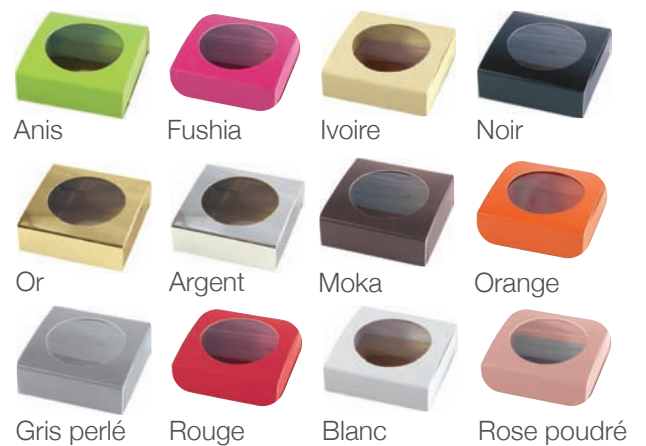

Fuschia

Noir

Or

Argent

Orange

Rouge

Moka

Blanc

Rose poudré

FRIPOUILLE : 3 x 4 x 4,5 cm
 MAXI FRIPOUILLE : 4 x 5 x 4,5 cm

ÉTOILE OU SAPIN CLIPSABLES
 vendus séparément

PETITE MALLE (NOUS CONSULTER)
 7,6 x 3,6 x 3,4 cm 3 à 4 chocolats

CHAMALO PM
 6 x 6 x 2 cm