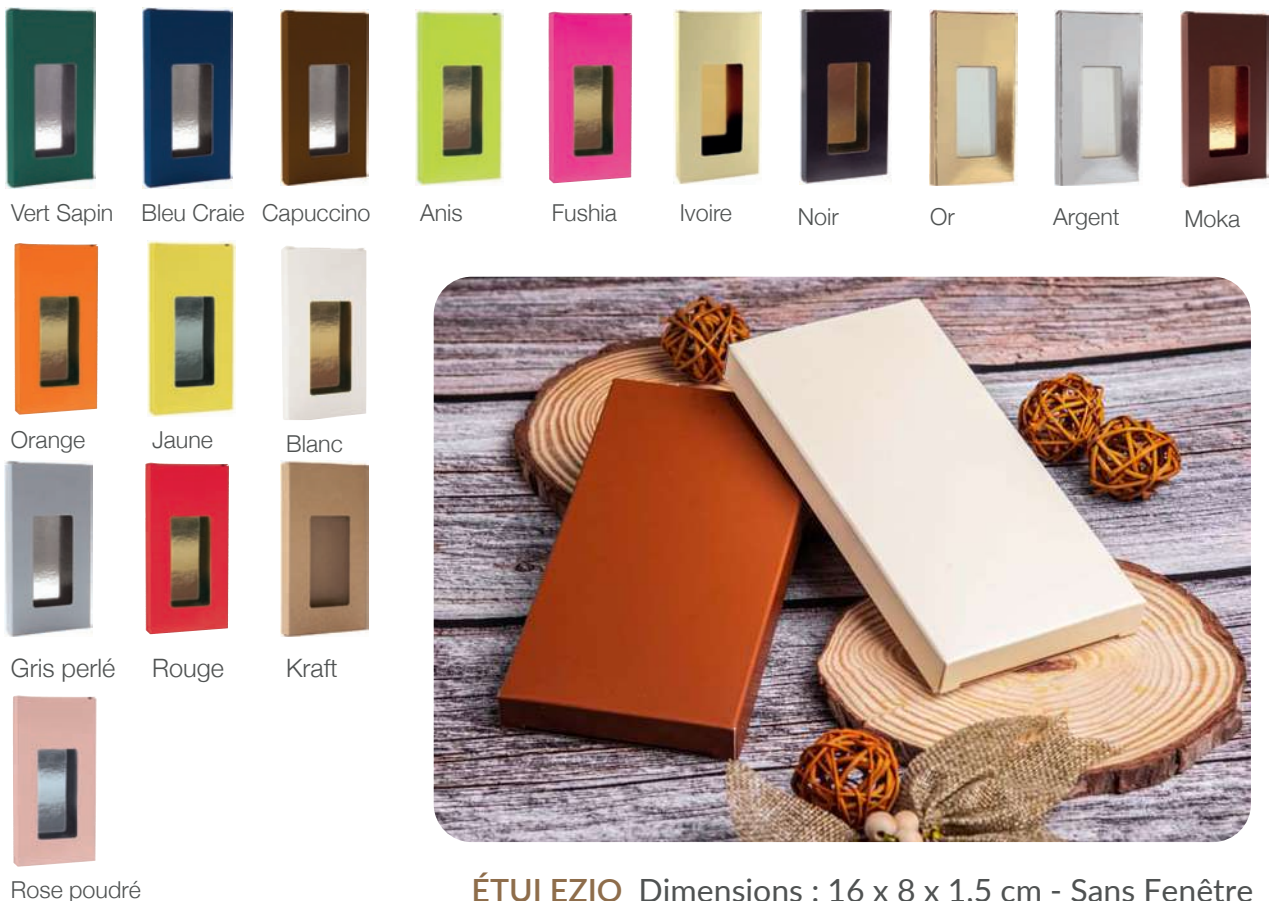

ÉTUIS À
ASSOCIER
AVEC

Sachet tablette
avec bande adhésive
9 x 18 cm
(vendu à part)

Etuis pour tablettes

ÉTUI CLASSIQUE Dimensions : 16 x 8 x 1,5 cm - Avec Fenêtre - Fenêtre sans PVC

ÉTUI EZIO Dimensions : 16 x 8 x 1,5 cm - Sans Fenêtre