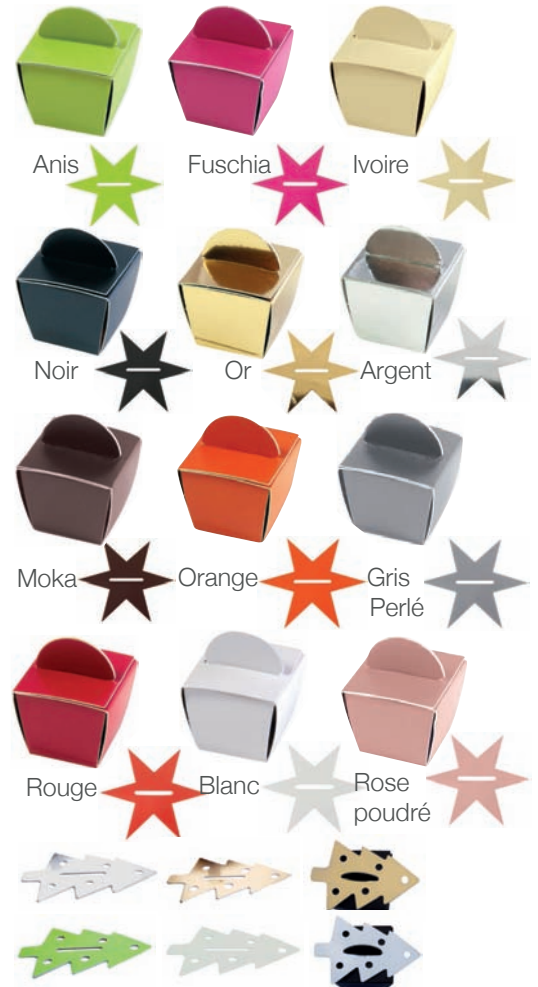

Gris perlé

Rouge

Blanc

Sac Fantaisie

Dimensions : 13,5 x 8,3 x 5 cm

Petits modèles Méli Mélo

CONFETTI 8 x 8 x 2,5 cm

POCHON (NOUS CONSULTER)
4 x 3,2 x 2,7 cm - 1 à 2 chocolats

Fuschia

Noir

Or

Argent

Orange

Rouge

Moka

Blanc

Rose poudré

FRIPOUILLE : 3 x 4 x 4,5 cm
 MAXI FRIPOUILLE : 4 x 5 x 4,5 cm

ÉTOILE OU SAPIN CLIPSABLES
 vendus séparément

PETITE MALLE (NOUS CONSULTER)
 7,6 x 3,6 x 3,4 cm 3 à 4 chocolats

CHAMALO PM
 6 x 6 x 2 cm