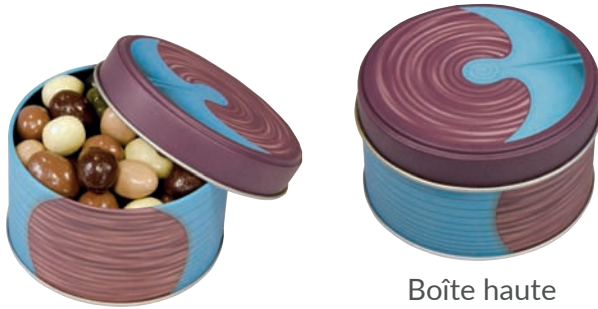

Destockage

FRIANDISE BOÎTE "MÉTAL"

Boîte haute
Ø 9 x 6 cm

Sachets, rubans, intercalaires

KRAFT

100 x 220
120 x 275
140 x 305

SACHET
NEUTRE

55 x 170
90 x 160
100 x 220
120 x 275
140 x 305

SACHET
TABLETTE

90 X 180 mm

Sachet
avec bande
adhésive

LES UNIS LAITONNÉS / ROULEAUX DE 20 M / LARGEUR 16 MM