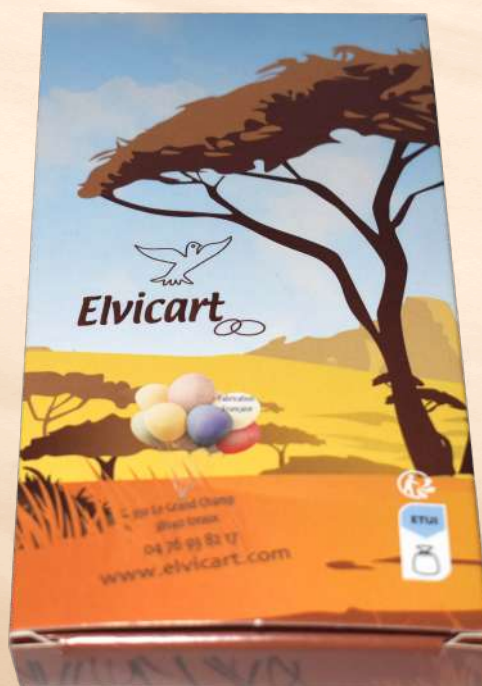

**Elvicart**

**NOUVEAU**

**Créez l'Exclusivité  
avec Nos Tablettes  
de Chocolat  
Personnalisées**

## L'impression couleur **accessible à tous**

Fort de plus de **40 ans d'expérience en boîtages chocolat** pour les artisans chocolatiers, nous avons récemment acquis une **imprimante numérique** pour vous offrir encore plus de **flexibilité et de possibilités créatives**.

Désormais, nous vous permettons de personnaliser vos tablettes de chocolat et autres emballages avec des **décor uniques, imprimés en quadrichromie** pour un rendu **exceptionnel et précis**.

Recto

Verso